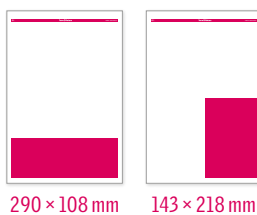

1/4 page

Tirage Prix

Normal CHF 2'150.-

Aug.* CHF 2'400.-