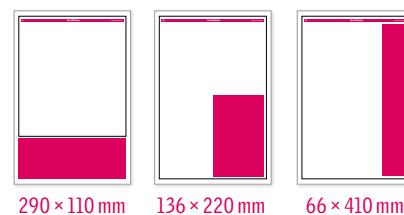

1/4 page

Tirage Prix

Normal CHF 2'750.-

Aug.* CHF 3'050.-