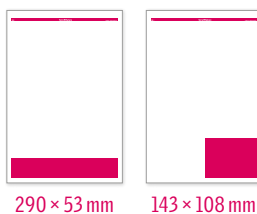

1/8 page

Tirage Prix

Normal CHF 1'100.-

Aug.* CHF 1'230.-