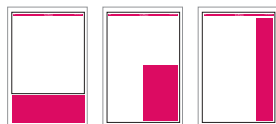

1/4 PAGE (290 × 110 mm, 136 × 220 mm ou 66 × 410 mm)
Tirage normal **Fr. 2'750.-**
Tirage augmenté* **Fr. 3'050.-**